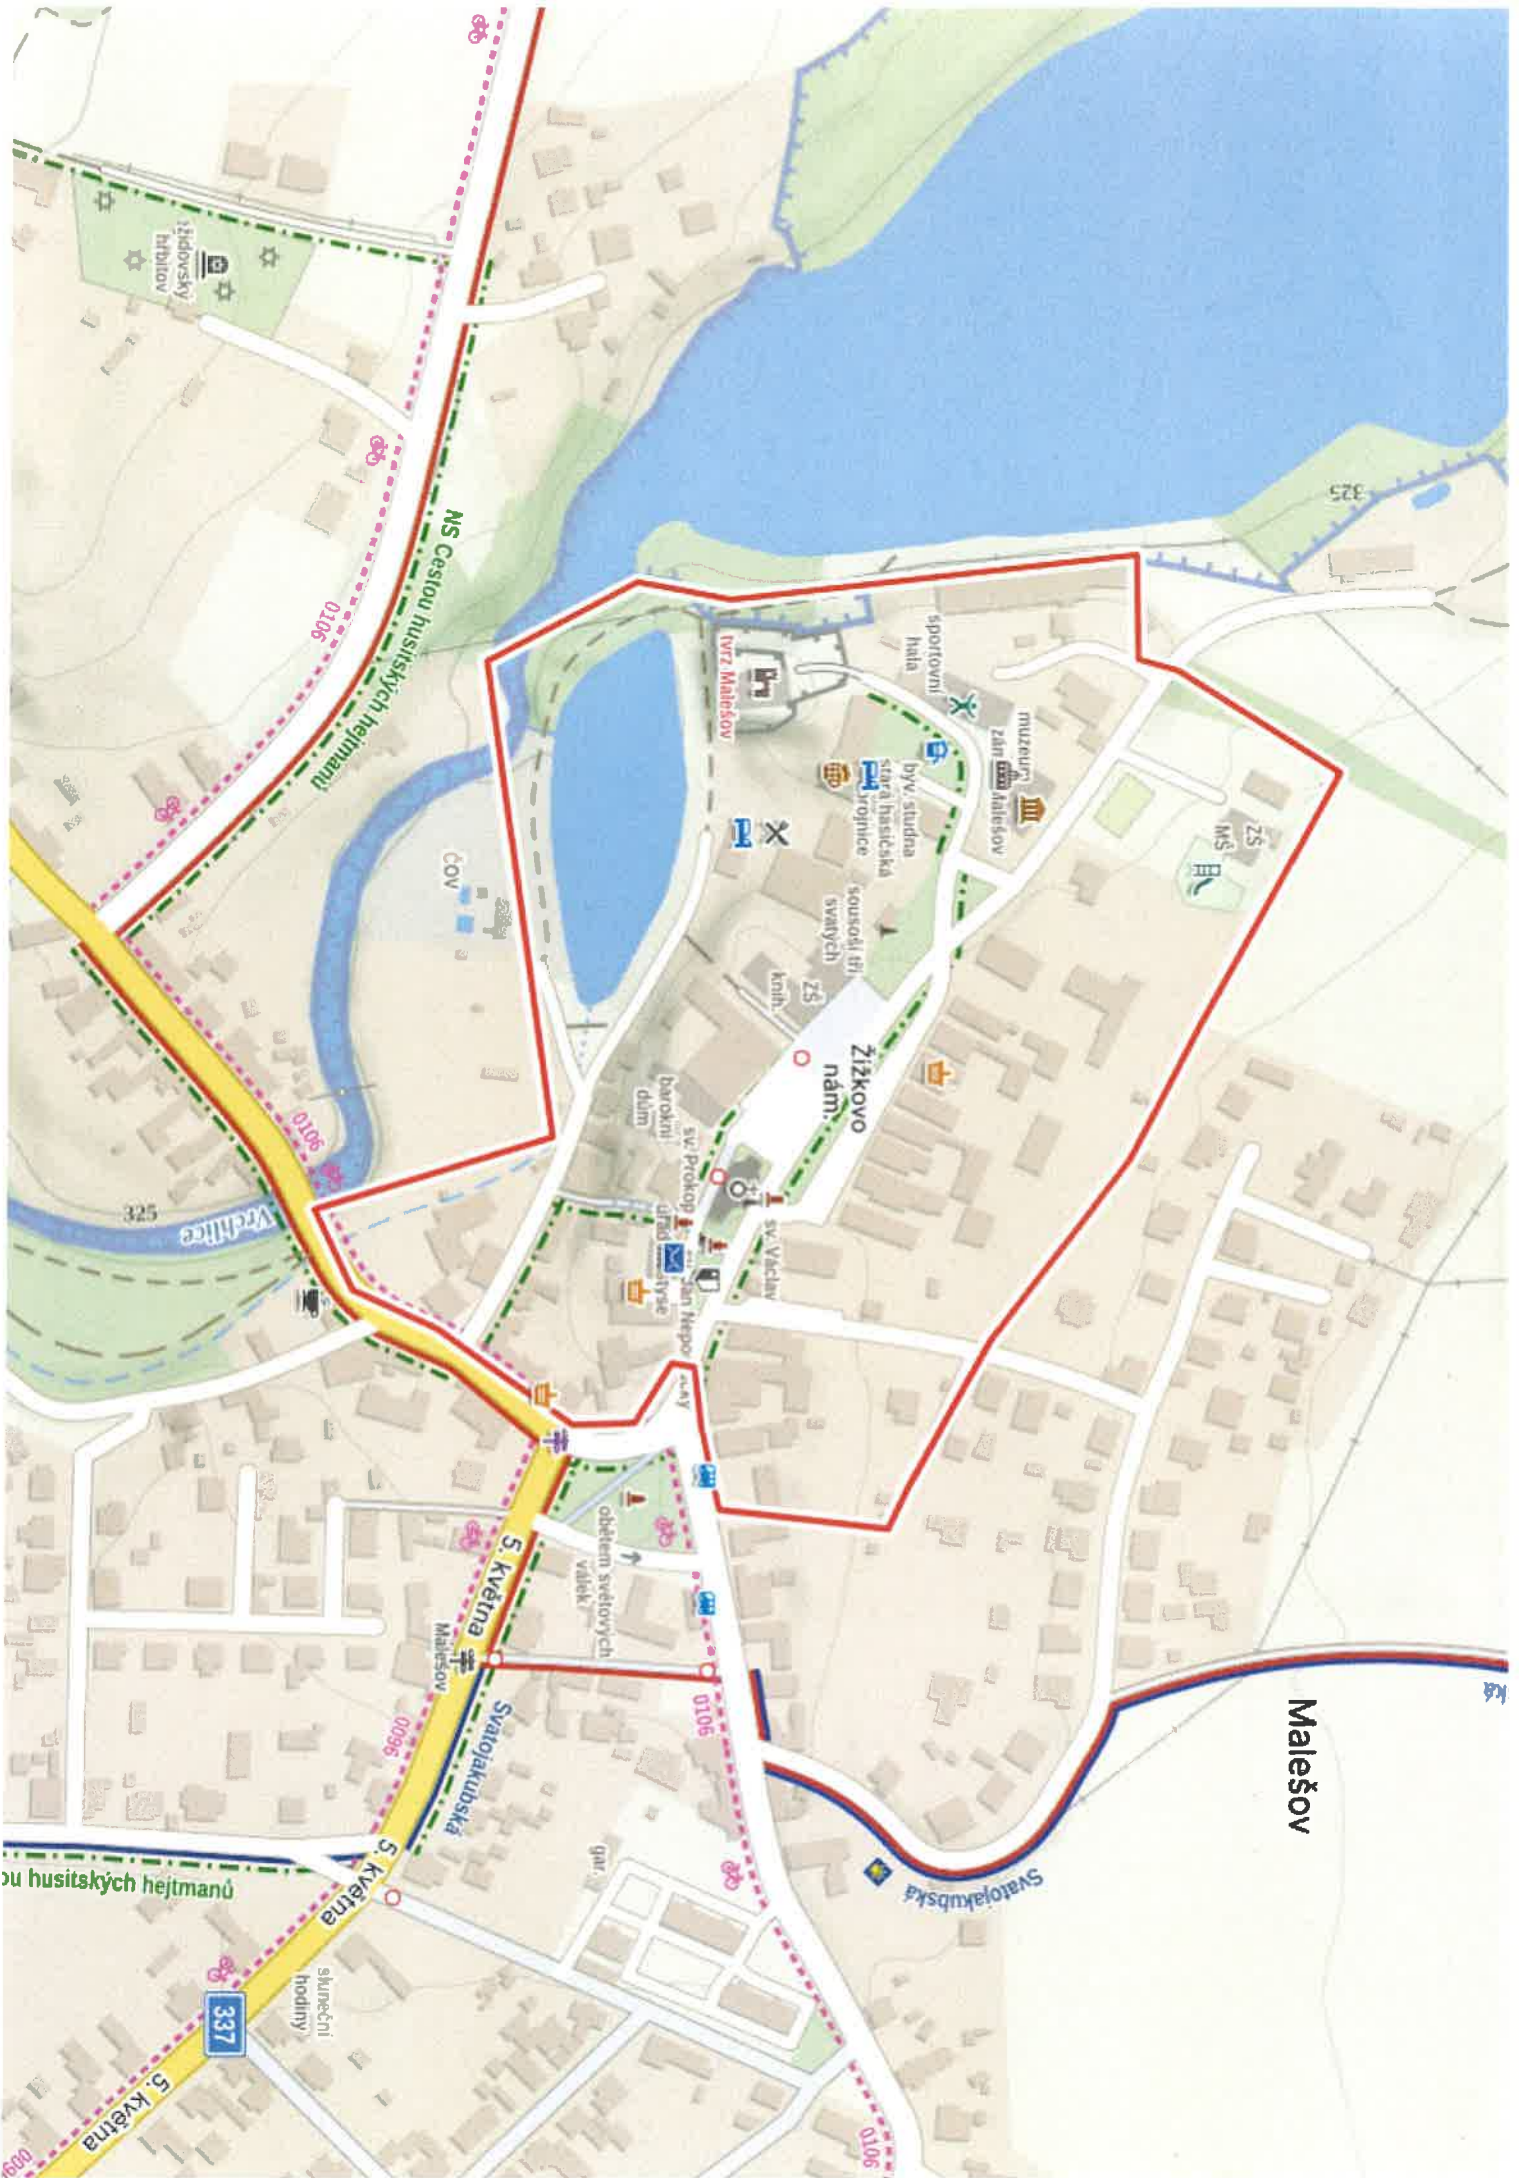

Příloha č. 1:

Vymezení ploch veřejného prostranství se zákazem požívání alkoholických nápojů:

- a) městská památková zóna (viz mapa) s výjimkou areálu před pivovarem
- b) autobusové a vlakové zastávky
- c) pozemek parc. č. 132 v k. ú. Malešov (park)

Malešov

NS Cestou husitských hejtmanů

Zižkovo nám.

5. května

Svatojakubská

5. května

337

5. května

Jidovský hřbitov

muzeum zámku Malešov

sportovní hala

byv. studna střed. husitská trojnice

sousední svatých knihovna

tvrz Malešov

barokní dům sv. Prokop

sv. Václav sv. Nepomuk

obětem světových válek

čov

325

skupení hodiny

325

Svatojakubská

NS Cestou husitských hejtmanů

5. května